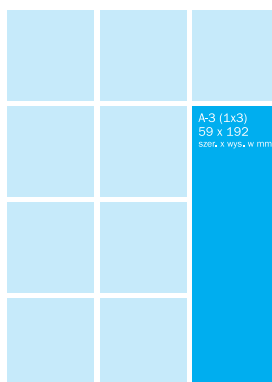

# Siatka reklam modułowych

**A-1 (1x1)**  
59 x 61,25  
szer. x wys. w mm

**A-2 (1x2)**  
59 x 126,5  
szer. x wys. w mm

**A-3 (1x3)**  
59 x 192  
szer. x wys. w mm

**A-4 (1x4)**  
59 x 257  
szer. x wys. w mm

**B-1 (2x1)**  
122 x 61,25  
szer. x wys. w mm

**B-2 (2x2)**  
122 x 126,5  
szer. x wys. w mm

**B-3 (2x3)**  
122 x 192  
szer. x wys. w mm

**B-4 (2x4)**  
122 x 257  
szer. x wys. w mm

**C-1 (3x1)**  
185 x 61,25  
szer. x wys. w mm

**C-2 (3x2)**  
185 x 126,5  
szer. x wys. w mm

**C-3 (3x3)**  
185 x 192  
szer. x wys. w mm

**C-4 (3x4)**  
185 x 257  
szer. x wys. w mm

Reklama na całą stronę: rozmiar 210 x 297 mm + 5 mm spadów

Reklama na pół strony: 210 x 149 mm + 5 mm spadów