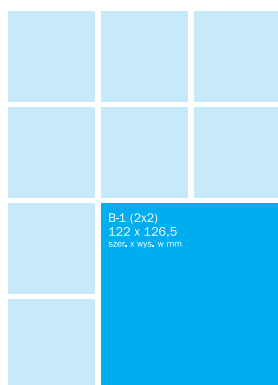

# Siatka reklam modułowych

**A-1 (1x1)**  
59 x 61,25  
szer. x wys. w mm

**A-2 (1x2)**  
59 x 126,5  
szer. x wys. w mm

**A-3 (1x3)**  
59 x 192  
szer. x wys. w mm

**A-4 (1x4)**  
59 x 257  
szer. x wys. w mm

**B-1 (2x1)**  
122 x 61,25  
szer. x wys. w mm

**B-2 (2x2)**  
122 x 126,5  
szer. x wys. w mm

**B-3 (2x3)**  
122 x 192  
szer. x wys. w mm

**B-4 (2x4)**  
122 x 257  
szer. x wys. w mm

**C-1 (3x1)**  
185 x 61,25  
szer. x wys. w mm

**C-2 (3x2)**  
185 x 126,5  
szer. x wys. w mm

**C-3 (3x3)**  
185 x 192  
szer. x wys. w mm

**C-4 (3x4)**  
185 x 257  
szer. x wys. w mm

Reklama na całą stronę: rozmiar 210 x 297 mm + 5 mm spadów

Reklama na pół strony: 210 x 149 mm + 5 mm spadów