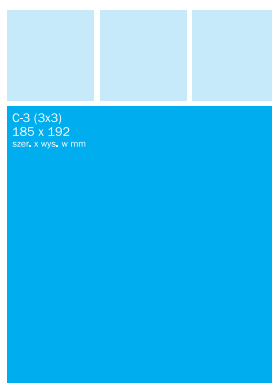

# Siatka reklam modułowych

**A-1 (1x1)**  
59 x 61,25  
szer. x wys. w mm

**A-2 (1x2)**  
59 x 126,5  
szer. x wys. w mm

**A-3 (1x3)**  
59 x 192  
szer. x wys. w mm

**A-4 (1x4)**  
59 x 257  
szer. x wys. w mm

**B-1 (2x1)**  
122 x 61,25  
szer. x wys. w mm

**B-2 (2x2)**  
122 x 126,5  
szer. x wys. w mm

**B-3 (2x3)**  
122 x 192  
szer. x wys. w mm

**B-4 (2x4)**  
122 x 257  
szer. x wys. w mm

**C-1 (3x1)**  
185 x 61,25  
szer. x wys. w mm

**C-2 (3x2)**  
185 x 126,5  
szer. x wys. w mm

**C-3 (3x3)**  
185 x 192  
szer. x wys. w mm

**C-4 (3x4)**  
185 x 257  
szer. x wys. w mm

Reklama na całą stronę: rozmiar 210 x 297 mm + 5 mm spadów

Reklama na pół strony: 210 x 149 mm + 5 mm spadów