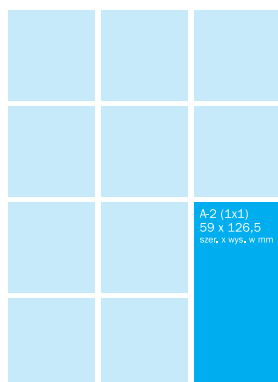

# Siatka reklam modułowych

**A-1 (1x1)**  
59 x 61,25  
szer. x wys. w mm

**A-2 (1x2)**  
59 x 126,5  
szer. x wys. w mm

**A-3 (1x3)**  
59 x 192  
szer. x wys. w mm

**A-4 (1x4)**  
59 x 257  
szer. x wys. w mm

**B-1 (2x1)**  
122 x 61,25  
szer. x wys. w mm

**B-2 (2x2)**  
122 x 126,5  
szer. x wys. w mm

**B-3 (2x3)**  
122 x 192  
szer. x wys. w mm

**B-4 (2x4)**  
122 x 257  
szer. x wys. w mm

**C-1 (3x1)**  
185 x 61,25  
szer. x wys. w mm

**C-2 (3x2)**  
185 x 126,5  
szer. x wys. w mm

**C-3 (3x3)**  
185 x 192  
szer. x wys. w mm

**C-4 (3x4)**  
185 x 257  
szer. x wys. w mm

Reklama na całą stronę: rozmiar 210 x 297 mm + 5 mm spadów

Reklama na pół strony: 210 x 149 mm + 5 mm spadów