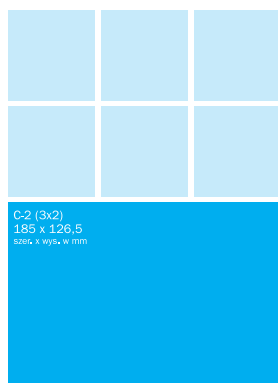

# Siatka reklam modułowych

**A-1 (1x1)**  
59 x 61,25  
szer. x wys. w mm

**A-2 (1x2)**  
59 x 126,5  
szer. x wys. w mm

**A-3 (1x3)**  
59 x 192  
szer. x wys. w mm

**A-4 (1x4)**  
59 x 257  
szer. x wys. w mm

**B-1 (2x1)**  
122 x 61,25  
szer. x wys. w mm

**B-2 (2x2)**  
122 x 126,5  
szer. x wys. w mm

**B-3 (2x3)**  
122 x 192  
szer. x wys. w mm

**B-4 (2x4)**  
122 x 257  
szer. x wys. w mm

**C-1 (3x1)**  
185 x 61,25  
szer. x wys. w mm

**C-2 (3x2)**  
185 x 126,5  
szer. x wys. w mm

**C-3 (3x3)**  
185 x 192  
szer. x wys. w mm

**C-4 (3x4)**  
185 x 257  
szer. x wys. w mm

Reklama na całą stronę: rozmiar 210 x 297 mm + 5 mm spadów

Reklama na pół strony: 210 x 149 mm + 5 mm spadów